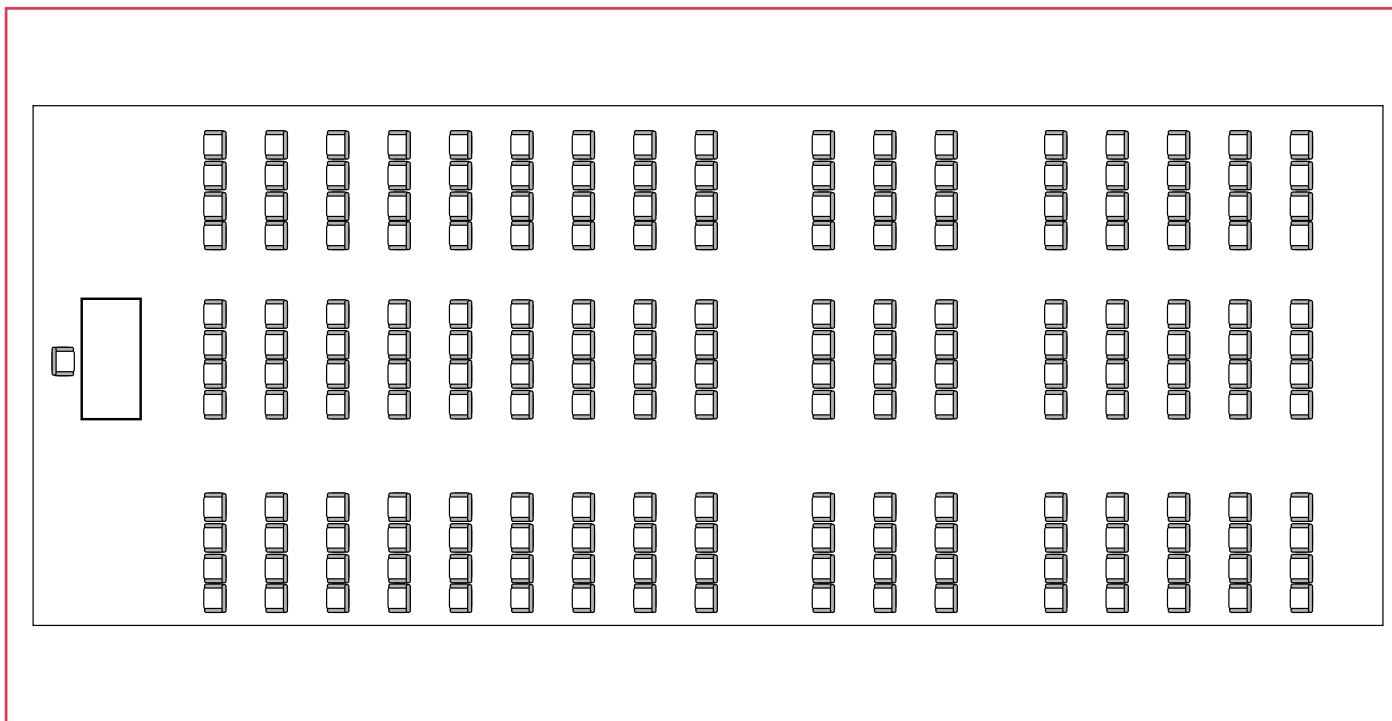

# SALA DUPLEX DEMOCRITO+TALETE

## MISURE | MEASURES

mq | sqm 187- altezza | height 4.5 - lunghezza | length 22- larghezza | width 8.5